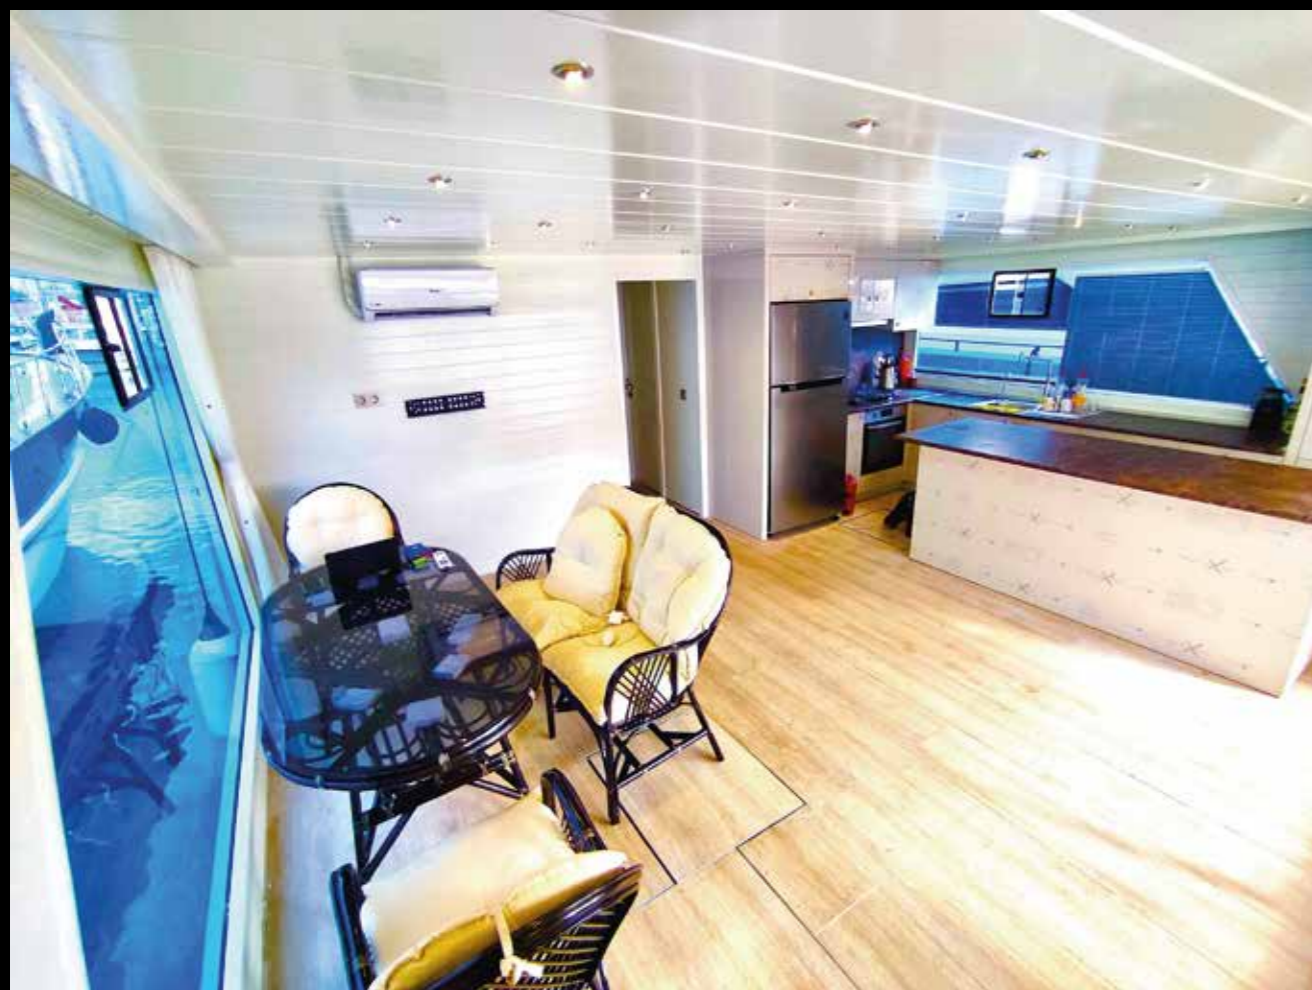

### MUTFAK & SALON:

- GENİS EKİRAN FLAT TV VE SES SİSTEMİ
- HIGH GLOSS AMERİKAN MUTFAK VE DOLAPLI MUTFAK ADASI
- İCME SUYU YAPICI
- BUZDOLABI (SAMSUNG 516 L)
- BULASIK MAKİNASI (SAMSUNG)
- FIRIN (SAMSUNG)
- OCAK (SAMSUNG)
- YUKSEK ARMATURLU, SESSİZLİK ÖZELLİKLİ GENİS MUTFAK LAVABOSU
- COP KOVASI
- AHSAP DESENİLİ PREMIUM SERAMİK (QUA)
- 4 METRE ENİNDE GENİS KAYAR CAM KAPI İLE SALON GİRİSİ
- İSİTMA&SOGUTMA ÖZELLİKLİ KLİMA
- PERDELER
- GUVİRTE ALTINA VE MAKİNE DAİRESİNE GİRİS KAPAKLARI
- TASARRUFLU LED AYDINLATMA
- YETERLİ MİKTARDA ELEKTRİK PRİZİ